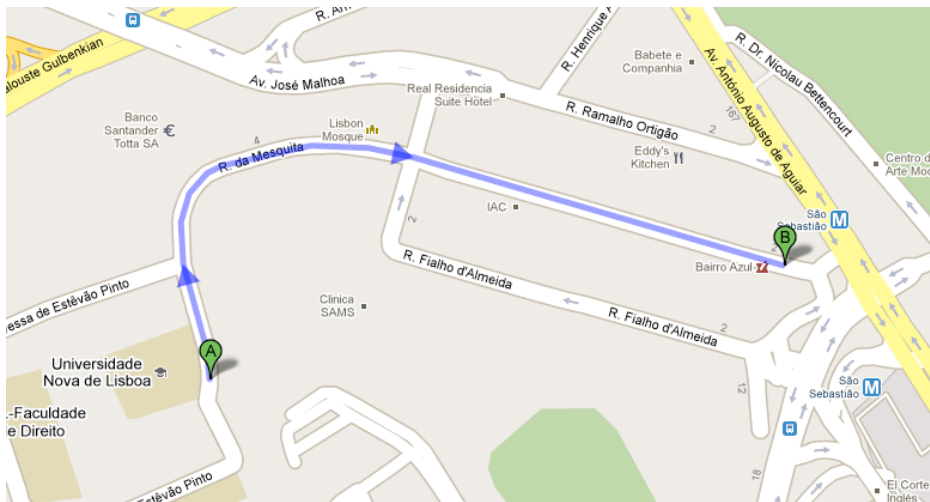

Estimados participantes,

Enviamos aqui las instrucciones para llegar al Museu do fado, en donde se celebrará la recepción de apertura del congreso internacional Sibe +, Músicas y Saberes en Tránsito.

Desde la Reitoria da Universidade Nova de Lisboa, se coge la línea azul de metro en la estación São Sebastião con dirección a la estación de Santa Apolónia (en donde termina esa línea).

Una vez lleguéis a Santa Apolónia,

1. Dirigióis a la Avenida Infante Dom Henrique en direccióin al centro de la ciudad
2. Girad en la segunda calle a la derecha hasta el Largo do Chafariz de Dentro
3. El Museu do fado es el edificio de color rosa que queda a la izquierda

MUSEU DE FADO Largo do Chafariz de Dentro 1 1100 Lisboa