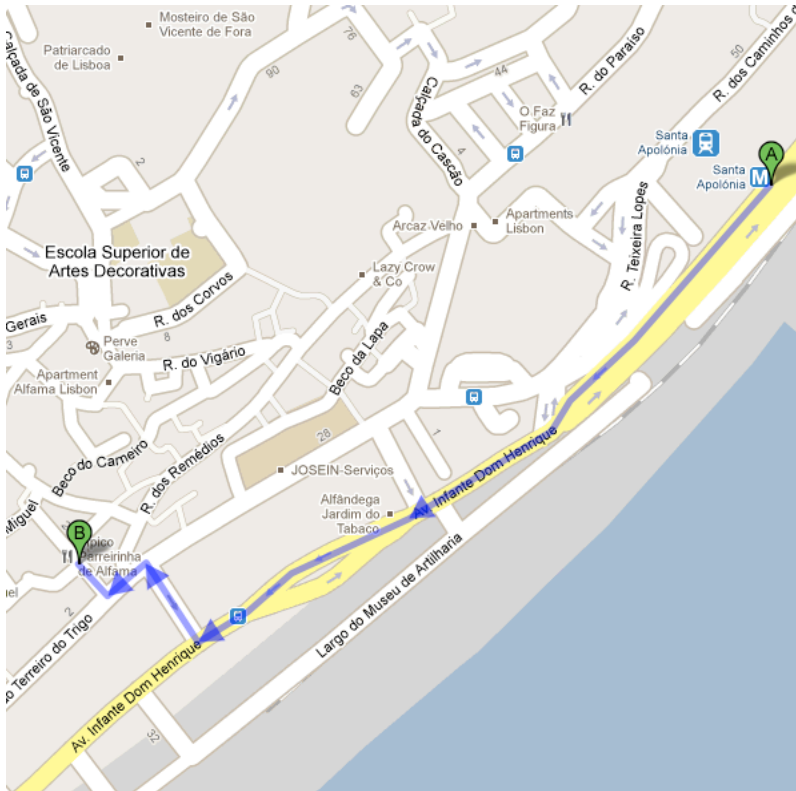

Estimados participantes,

Enviamos aqui las instrucciones para llegar al Museu do fado, en donde se celebrará la recepción de apertura del congreso internacional Sibe +, Músicas y Saberes en Tránsito.

Desde la Reitoria da Universidade Nova de Lisboa, se coge la línea azul de metro en la estación São Sebastião con dirección a la estación de Santa Apolónia (en donde termina esa línea).

Una vez lleguéis a Santa Apolónia,

1. Dirigióis a la Avenida Infante Dom Henrique en direccióin al centro de la ciudad
2. Girad en la segunda calle a la derecha hasta el Largo do Chafariz de Dentro
3. El Museu do fado es el edificio de color rosa que queda a la izquierda

MUSEU DE FADO Largo do Chafariz de Dentro 1 1100 Lisboa